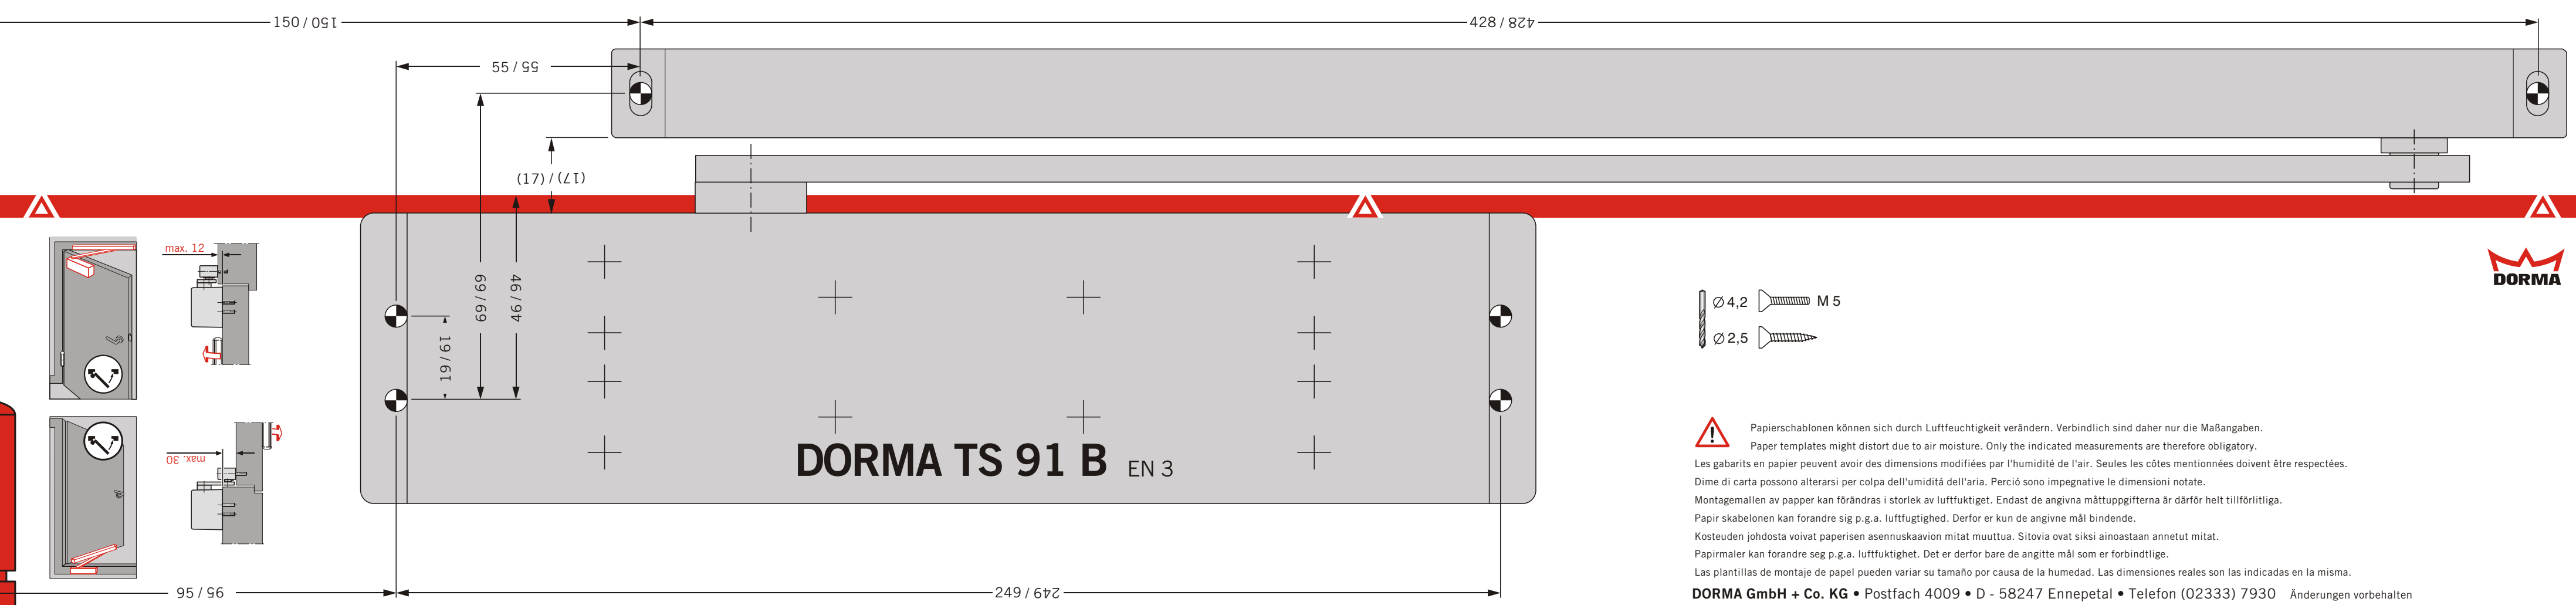

WN 055425 4532 09/04

- Ø 4,2 M 5
- Ø 2,5

Papierschablonen können sich durch Luftfeuchtigkeit verändern. Verbindlich sind daher nur die Maßangaben.
Paper templates might distort due to air moisture. Only the indicated measurements are therefore obligatory.
Les gabarits en papier peuvent avoir des dimensions modifiées par l'humidité de l'air. Seules les côtes mentionnées doivent être respectées.
Dime di carta possono alterarsi per colpa dell'umidità dell'aria. Perciò sono impegnative le dimensioni notate.
Montagemallen av papper kan förändras i storlek av luftfuktighet. Endast de angivna måttuppgifterna är därför helt tillförlitliga.
Papir skabelonen kan forandre sig p.g.a. luftfugtighed. Derfor er kun de angivne mål bindende.
Kosteuden johdosta voivat paperisen asennuskaavion mitat muuttua. Sitovia ovat siksi ainoastaan annetut mitat.
Papirmaler kan forandre seg p.g.a. luftfuktighet. Det er derfor bare de angitte mål som er forbindtlige.
Las plantillas de montaje de papel pueden variar su tamaño por causa de la humedad. Las dimensiones reales son las indicadas en la misma.