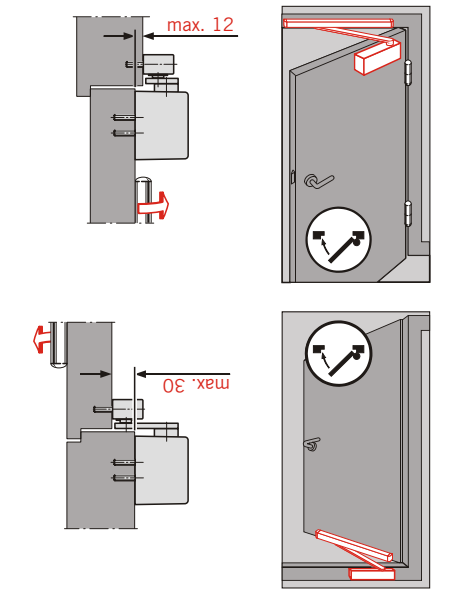

! Papiersablonen können sich durch Luftfeuchtigkeit verändern. Verbindlich sind daher nur die Maßangaben.
 Paper templates might distort due to air moisture. Only the indicated measurements are therefore obligatory.
 Les gabarits en papier peuvent avoir des dimensions modifiées par l'humidité de l'air. Seules les côtes mentionnées doivent être respectées.
 Dime di carta possono alterarsi per colpa dell'umidità dell'aria. Perciò sono impegnative le dimensioni notate.
 Montagemallen av papper kan förändras i storlek av luftfuktiget. Endast de angivna måttuppgifterna är därför helt tillförlitliga.
 Papir skabelonen kan forandre sig p.g.a. luftfugtighed. Derfor er kun de angivne mål bindende.
 Kosteuden johdosta voivat paperisen asennuskaavion mitat muuttua. Sitovia ovat siksi ainoastaan annetut mitat.
 Papirmaler kan forandre seg p.g.a. luftfuktighet. Det er derfor bare de angitte mål som er forbindtlige.
 Las plantillas de montaje de papel pueden variar su tamaño por causa de la humedad. Las dimensiones reales son las indicadas en la misma.