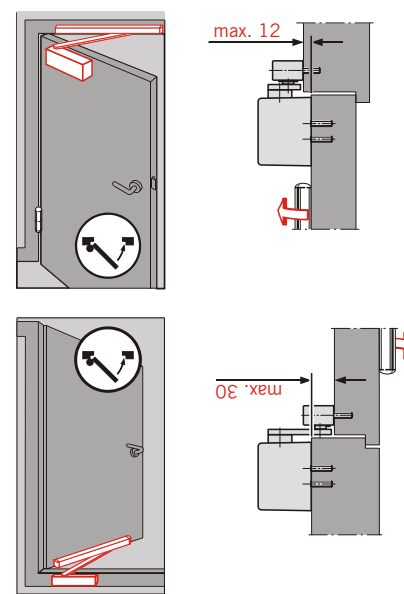

WN 055425 4532 09/04

-  Ø 4,2  M 5
-  Ø 2,5 

 Papierschablonen können sich durch Luftfeuchtigkeit verändern. Verbindlich sind daher nur die Maßangaben.
 Paper templates might distort due to air moisture. Only the indicated measurements are therefore obligatory.
 Les gabarits en papier peuvent avoir des dimensions modifiées par l'humidité de l'air. Seules les côtes mentionnées doivent être respectées.
 Dime di carta possono alterarsi per colpa dell'umidità dell'aria. Perciò sono impegnative le dimensioni notate.
 Montagemallen av papper kan förändras i storlek av luftfuktighet. Endast de angivna måttuppgifterna är därför helt tillförlitliga.
 Papir skabelonen kan forandre sig p.g.a. luftfugtighed. Derfor er kun de angivne mål bindende.
 Kosteuden johdosta voivat paperisen asennuskaavion mitat muuttua. Sitovia ovat siksi ainoastaan annetut mitat.
 Papirmaler kan forandre seg p.g.a. luftfuktighet. Det er derfor bare de angitte mål som er forbindtlige.
 Las plantillas de montaje de papel pueden variar su tamaño por causa de la humedad. Las dimensiones reales son las indicadas en la misma.