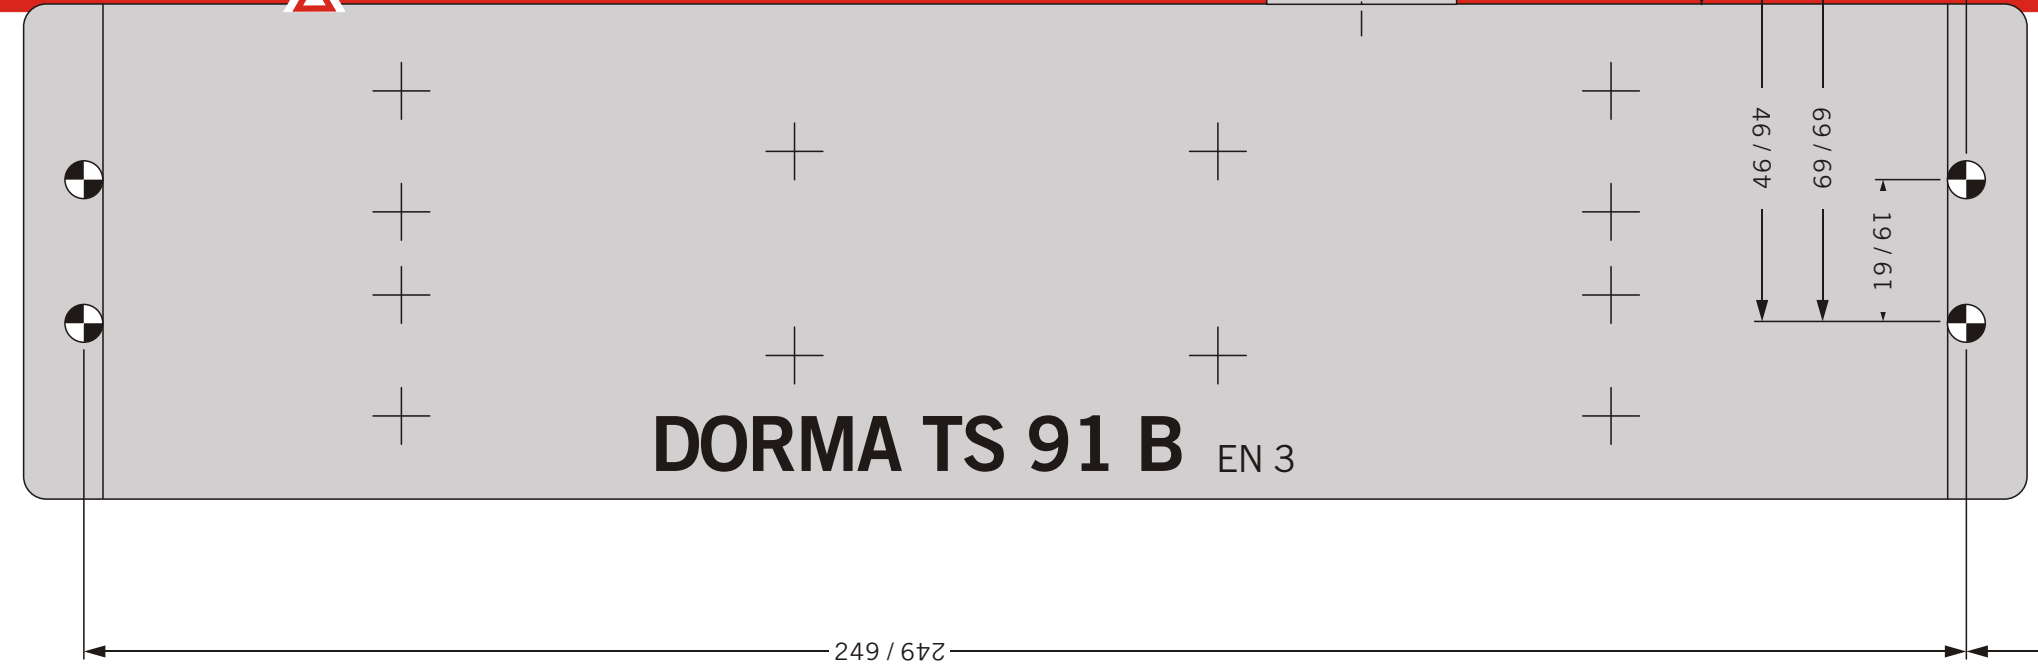

! Papiersablonen können sich durch Luftfeuchtigkeit verändern. Verbindlich sind daher nur die Maßangaben.
 Paper templates might distort due to air moisture. Only the indicated measurements are therefore obligatory.
 Les gabarits en papier peuvent avoir des dimensions modifiées par l'humidité de l'air. Seules les côtes mentionnées doivent être respectées.
 Dime di carta possono alterarsi per colpa dell'umidità dell'aria. Perciò sono impegnative le dimensioni notate.
 Montagemallen av papper kan förändras i storlek av luftfuktiget. Endast de angivna måttuppgifterna är därför helt tillförlitliga.
 Papir skabelonen kan forandre sig p.g.a. luftfugtighed. Derfor er kun de angivne mål bindende.
 Kosteuden johdosta voivat paperisen asennuskaavion mitat muuttua. Sitovia ovat siksi ainoastaan annetut mitat.
 Papirmaler kan forandre seg p.g.a. luftfuktighet. Det er derfor bare de angitte mål som er forbindtlige.
 Las plantillas de montaje de papel pueden variar su tamaño por causa de la humedad. Las dimensiones reales son las indicadas en la misma.